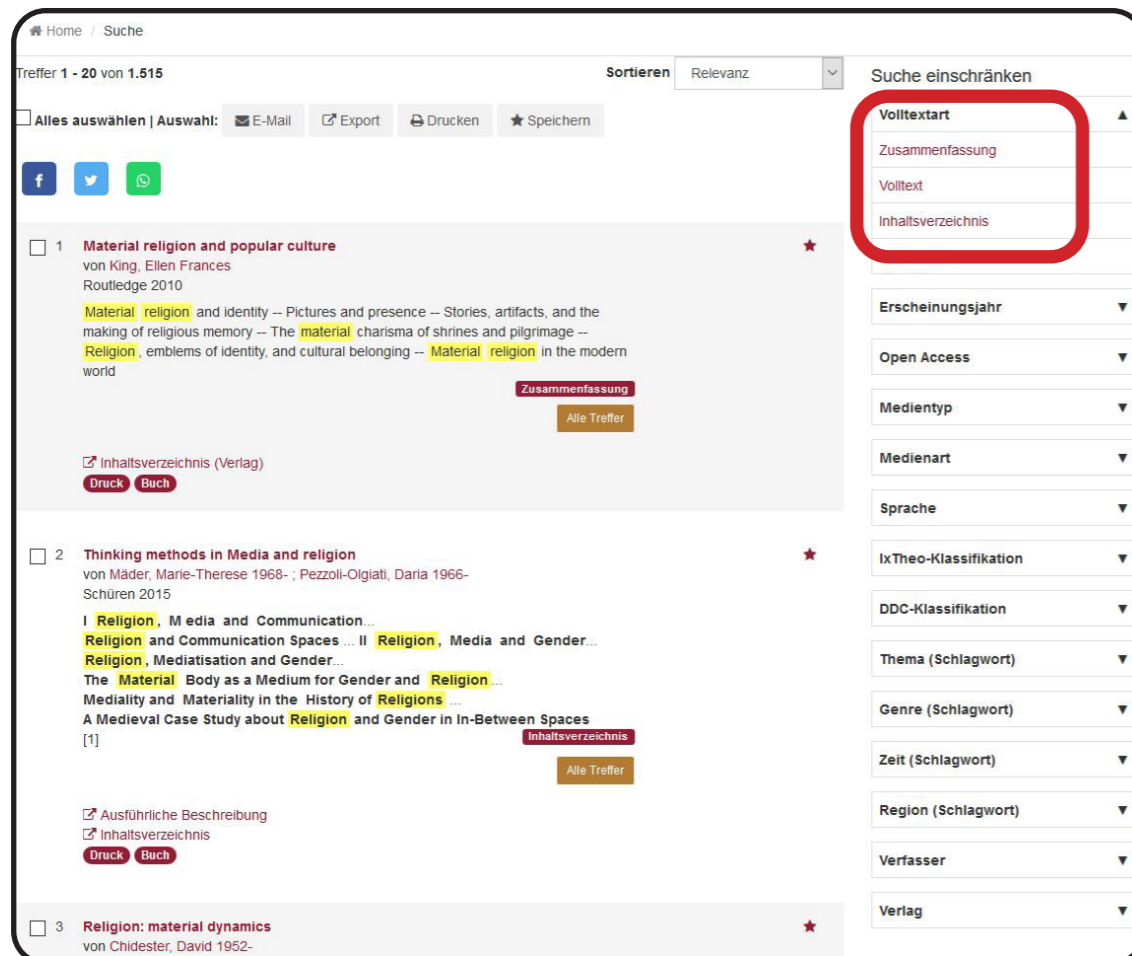

RelBib Volltextsuche

Die Volltextsuche erweitert und modernisiert erheblich die **Suchstrategie** in RelBib. Sie bietet die Möglichkeit einer **direkten und präzisen Suche** nach einzelnen Wörtern und Phrasen in einem großen **digitalen Textkorpus**.

Neben einer Freitextsuche stehen auch **Synonyma** eines gesuchten Begriffs und deren **Übersetzungen** in mehreren Sprachen zur Verfügung. Die Auswahl erfolgt einfach durch das Auswahlmennü rechts neben der Suchleiste.

Die Suche kann auch auf einzelne **Texttypen** (Inhaltsverzeichnis, Volltext, Zusammenfassung) eingeschränkt und mit den **RelBib-Facetten** kombiniert werden.

Zudem ist es möglich, den Volltext eines **ausgewählten Einzeltitels** zu durchsuchen.