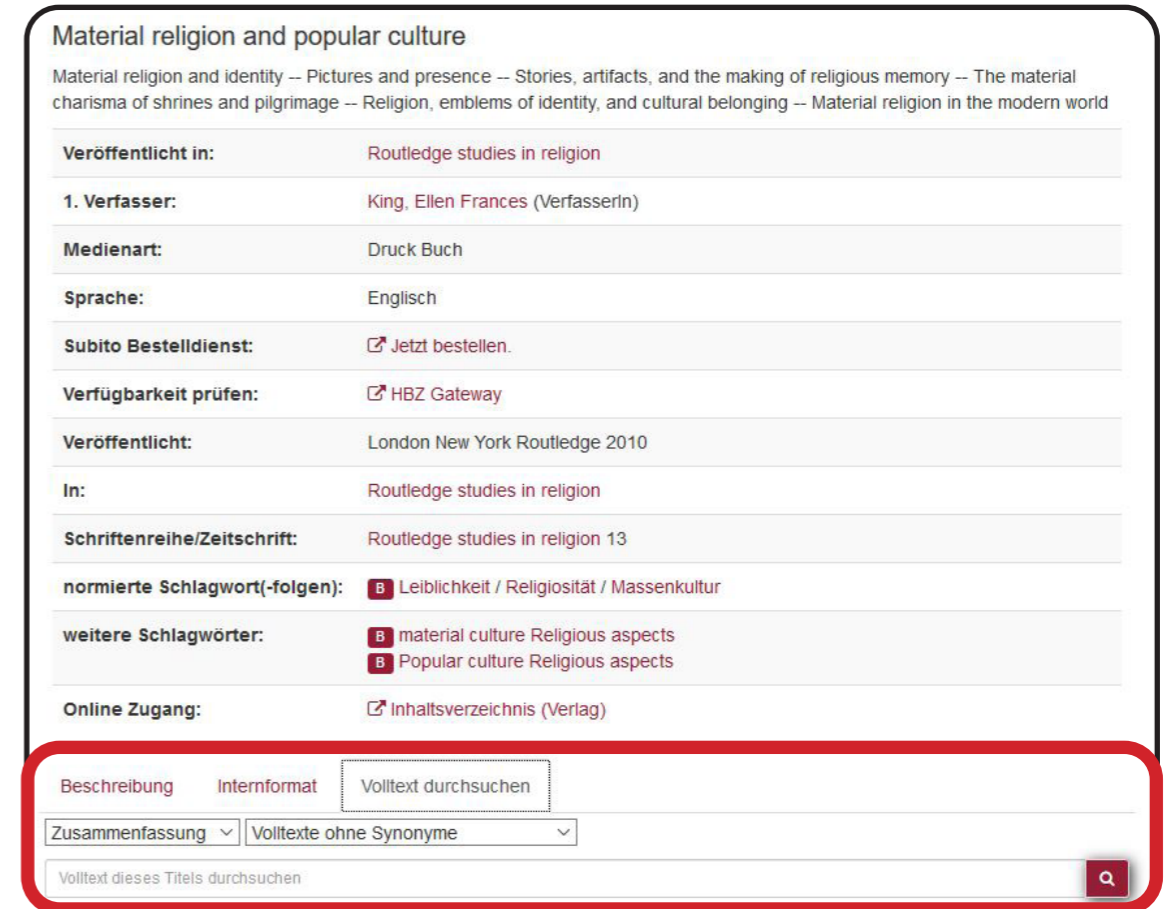

Zudem ist es möglich, den Volltext eines **ausgewählten Einzeltitels** zu durchsuchen.